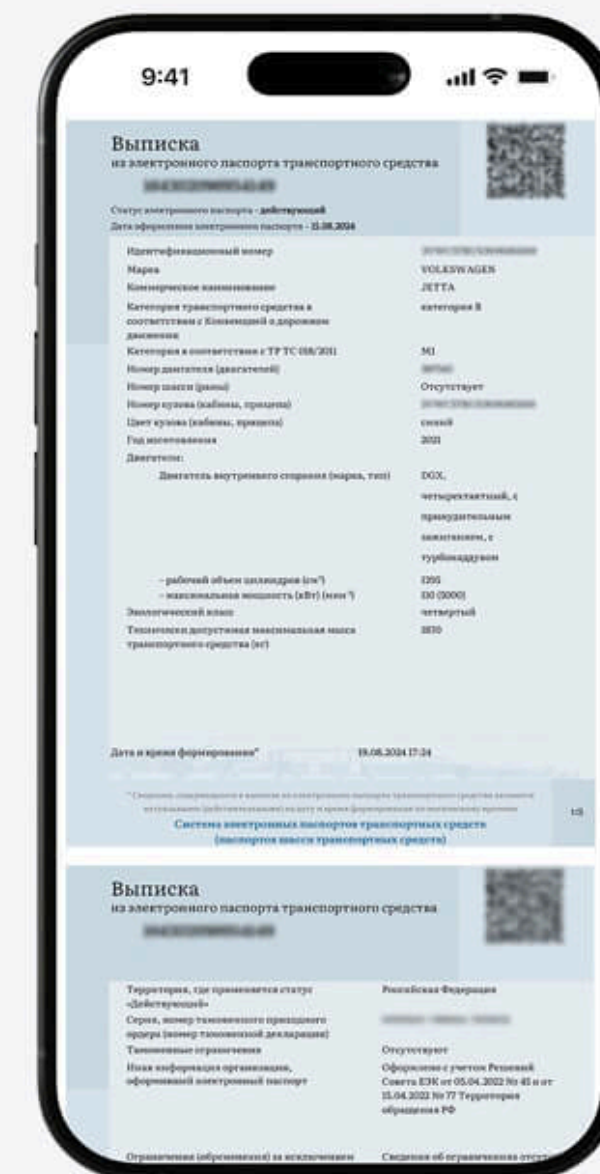

Для чего нужен ЭПТС

Электронный паспорт транспортного средства подтверждает право собственности и является единственным первичным документом, который позволяет идентифицировать автомобиль. В ЭПТС вносят данные о новом владельце, закрепляя факт перехода права собственности.