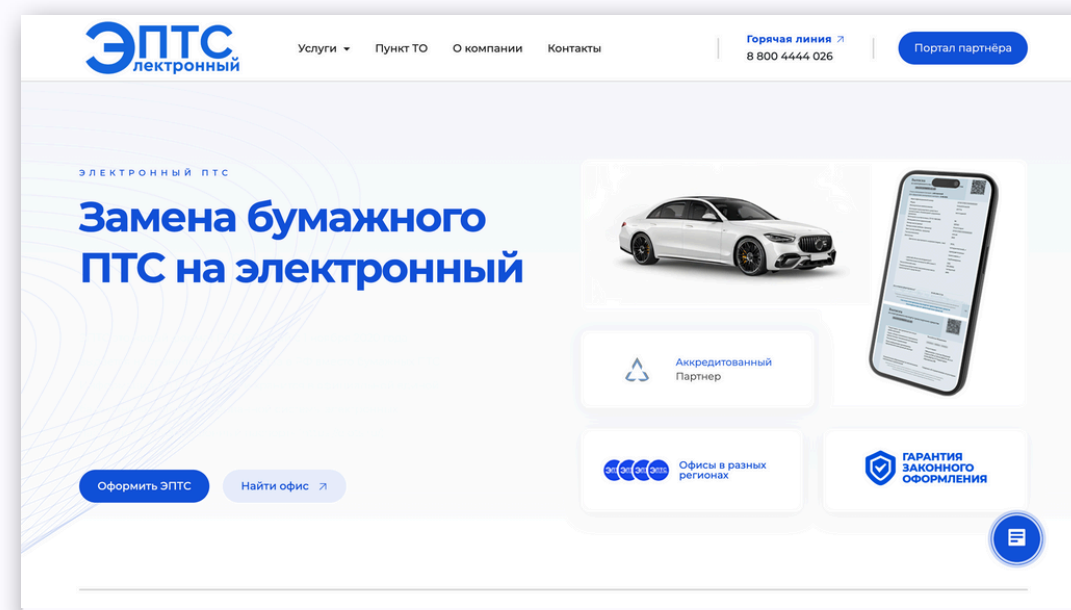

# Портал партнёра

Портал партнёра выполнен в общем стиле бренда и подходит для демонстрации оформления заявки клиенту.